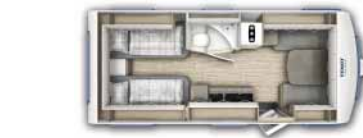

Bianco 515 SGE Activ