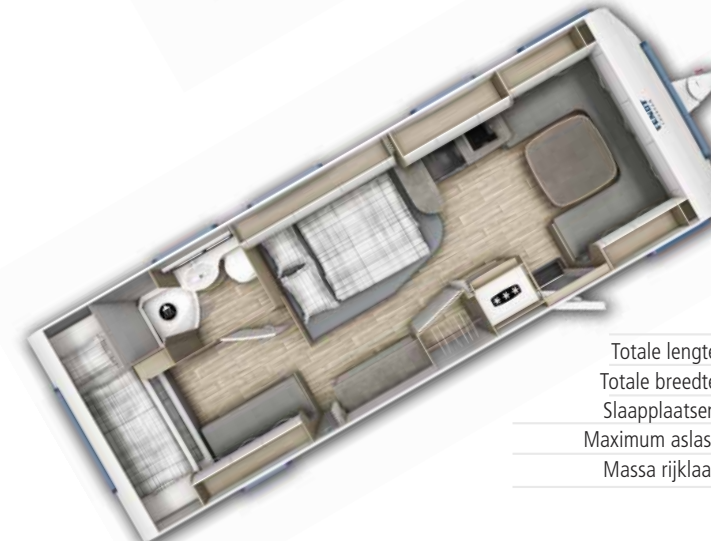

560 SKM

Totale lengte cm	772
Totale breedte cm	232
Slaapplaatsen	4
Maximum aslast kg	1700 g)
Massa rijklaar kg^{c)}	1452

720 SKDW