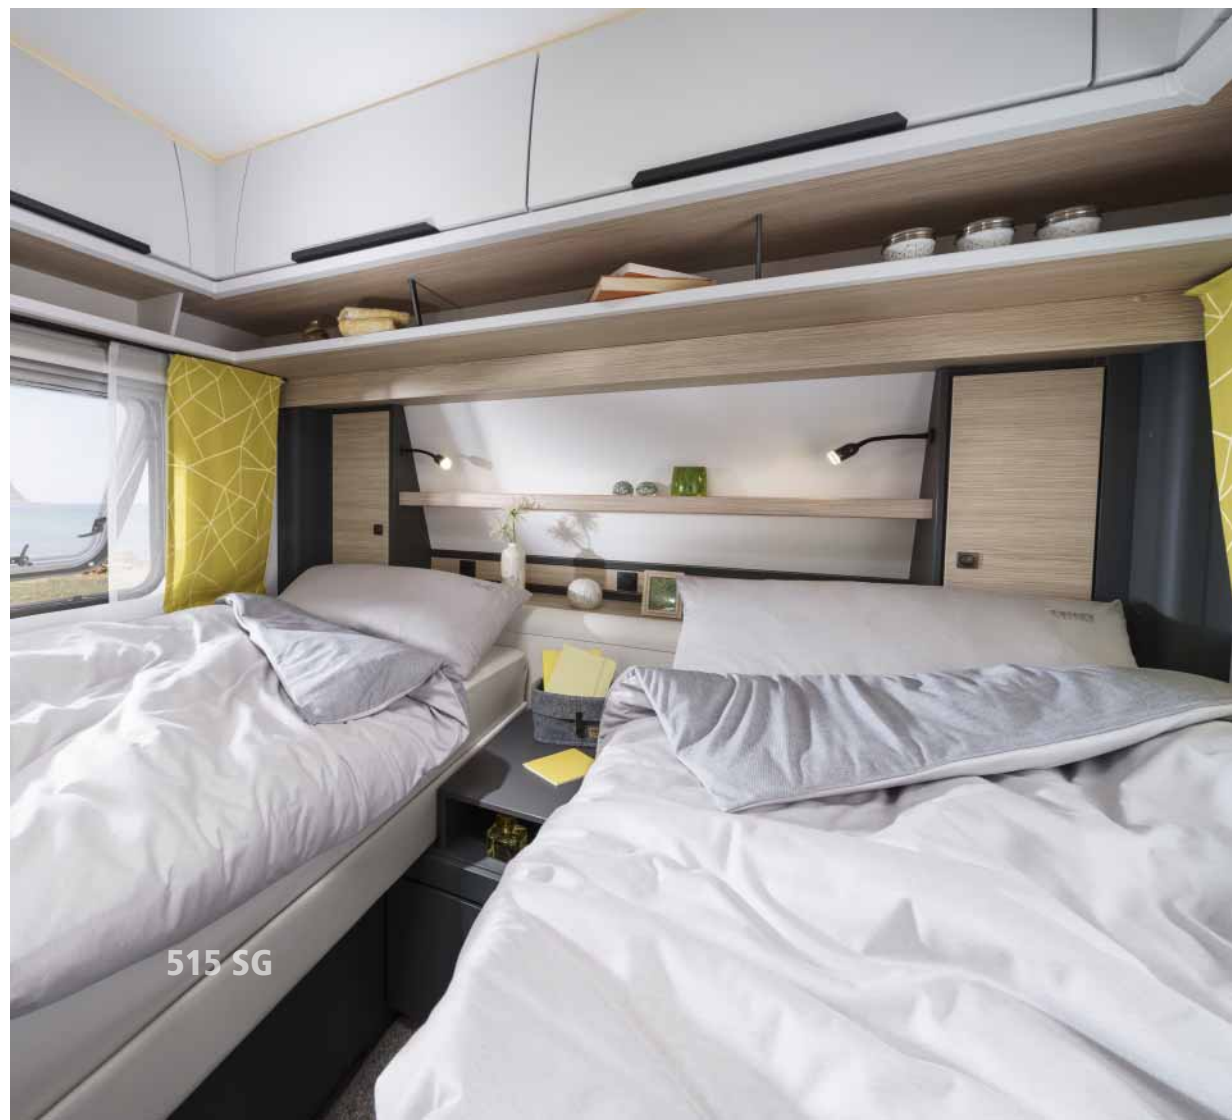

515 SG

495 SG

APERO – KWALITEIT IS STANDAARD

Wonen / slapen

- Meubels in "Norfolk decor"
- Bekledingsvariant "Spring" of "Sunset"
- Ergonomisch gevormde rugkussens
- Zitkussens met hoog soortelijk gewicht
- Winter rugleuningen
- Eénzuils heftafel in rondzitgroep *
- Alle verlichting LED
- Geventileerde bovenkasten met indirecte plafondverlichting
- Plafondlamp (12V) met 1 schakelcircuit
- Indirecte verlichting
- Leesspot (12V) in rondzitgroep *
- Lattenbodem met volledig flexibele, elastische veerbruggen met hardheidsinstelling (éénpersoons- en tweepersoons bedden)
- Liftomat (éénpersoons- en tweepersoons bedden)
- Matrassen: binnenvering (éénpersoons- en tweepersoons bedden)
- Leesspot (12V) in slaapgedeelte
- Garderobe in slaapgedeelte *
- Dometic Mini/Midi dakluik met slinger, dwangontluchting, geïntegreerde verduisteringsplissé en insectenrollo
- Sterk, makkelijk schoon te houden vinylvloer
- Tapijt in verlaagde instap met Fendt logo