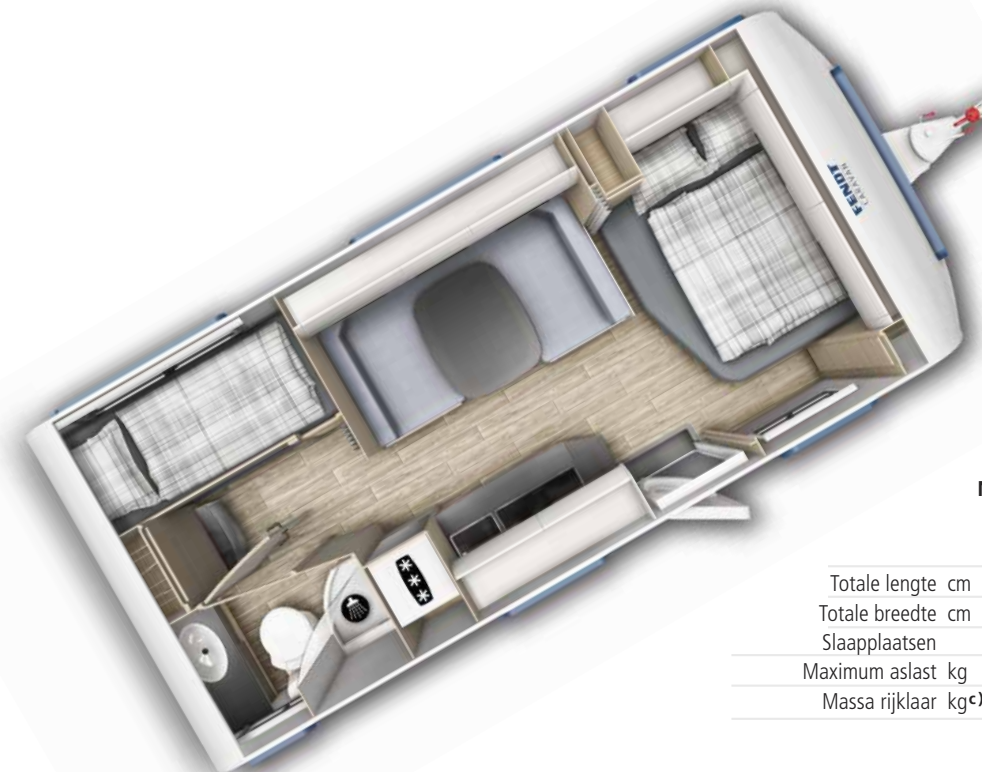

Nieuwe indeling

560 SKM

Totale lengte	cm	772
Totale breedte	cm	250
Slaapplaatsen		5
Maximum aslast	kg	1700 g)
Massa rijklaar	kg^{c)}	1510

QR-Code scannen –
en beleef de Apero film

Maten en gewichten van alle modelseries op pagina 80

Verklaring tekens op pagina 83

APERERO

INDELINGEN / BASISGEGEVENS