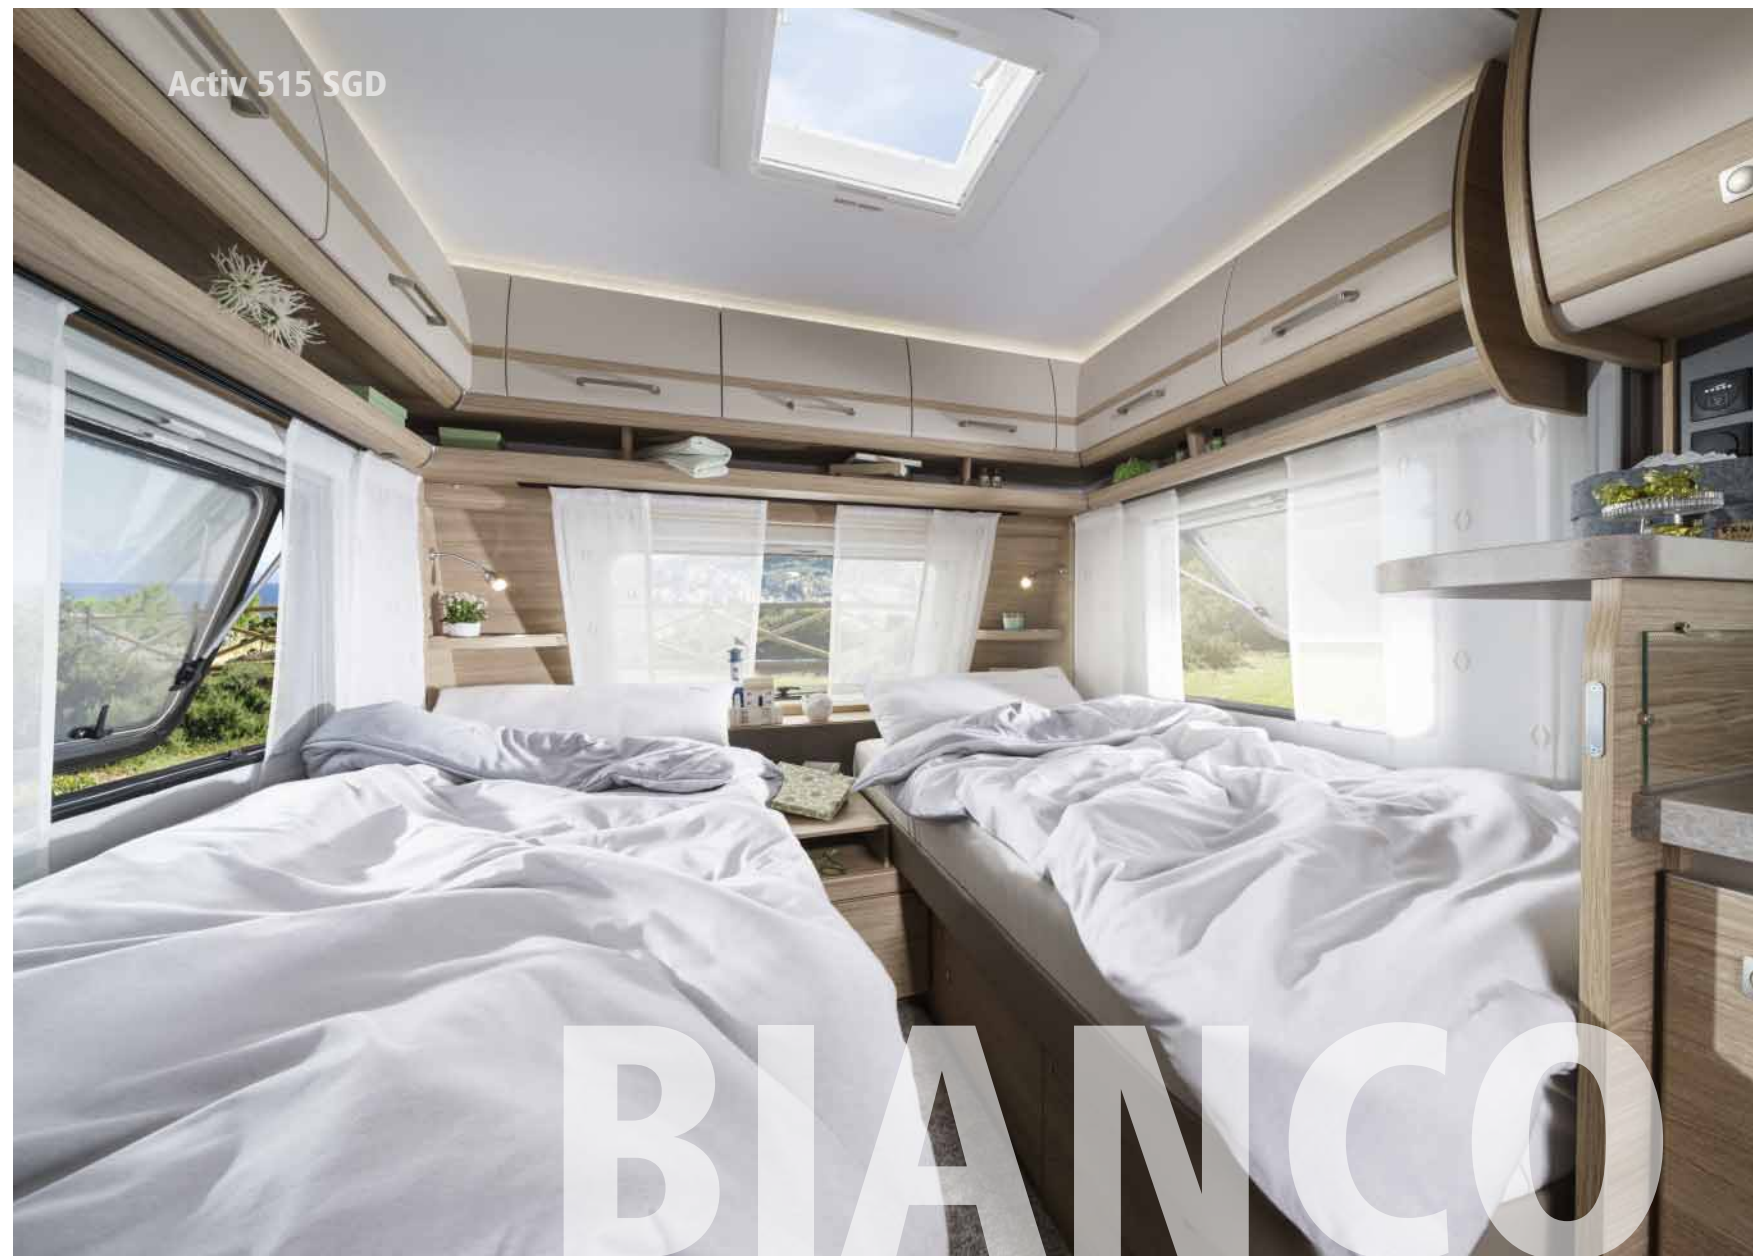

Activ 515 SGD

Activ 550 KMG