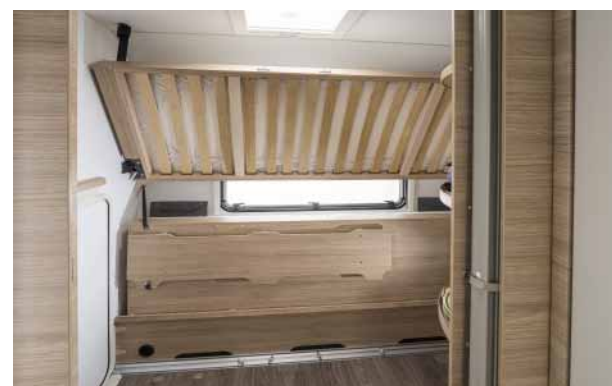

Dromerige slaapcombinaties van topkwaliteit

Comfortabele bedden en sfeervolle slaapruidtes zijn belangrijke factoren voor het persoonlijk welzijn. Met onze slaoplossingen staat u altijd verkwikt weer op.