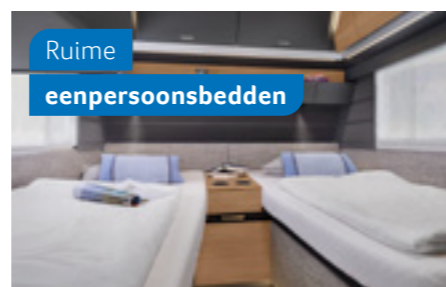

Ruime
eenpersoonsbedden

AZUR 500 EU. De eenpersoonsbedden bieden een uitstekend slaapcomfort, de stoffen wandbekleding en de led-sfeerverlichting zorgen voor een exclusief feel good gevoel.