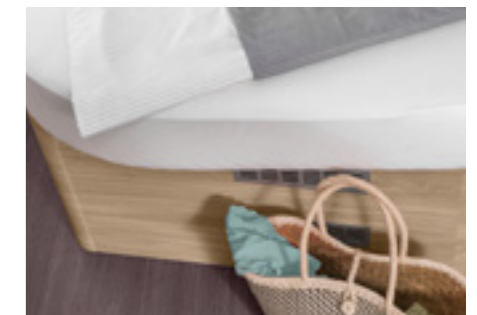

Meer dan alleen een omgevingslicht. Overal waar sfeervol licht de vakantie mooier maakt, kiezen wij voor onze prachtig geïntegreerde, dimbare sfeerverlichting (optioneel verkrijgbaar). Het uitgewerkte lichtconcept met het unieke KNAUS logo zorgt voor een exclusief totaalbeeld. De dynamische lichtstrips in de AZUR zijn een bijzonder highlight (modelafhankelijk).