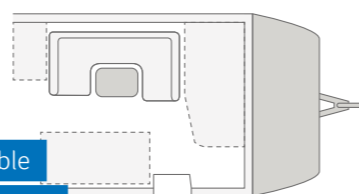

SPORT 420 QD. Donker houtdecor met nerven overdwars in combinatie met lichte plafondborden zien er zeer elegant uit.

Comfortable salonzitgroep