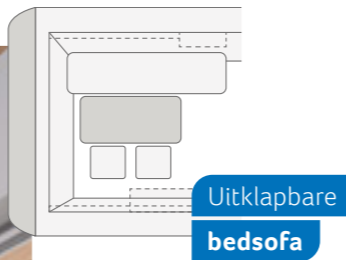

Uitklapbare
bedsofa