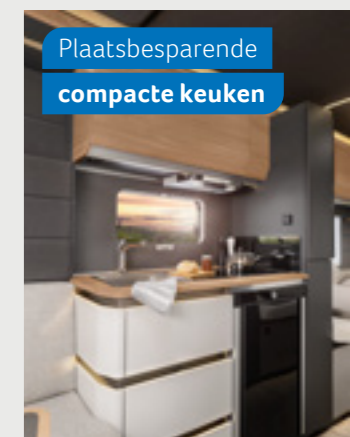

Plaatsbesparende
compacte keukens

AZUR 460 EU. Compact keukencomfort: Met een overvloed aan opberg ruimte, de geïntegreerde koelkast en de optionele afzuigkap biedt de keuken veel comfort voor een verfijnde kookervaring.