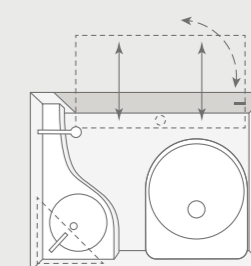

Multifunctionele compacte badkamer

**SPORT & FUN 480 QL.** De badkamer kan heel gemakkelijk met een douchebak worden uitgebreid (optioneel). Ook inbegrepen in de doucheverlenging: Een hoogwaardige douchekop inclusief houder naast de deur – klaar voor gebruik in de douchebak.