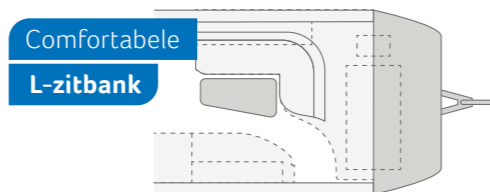

SPORT&FUN 480 QL. Individueel ontworpen interieur, vloeren in jacht look en praktische uitrustingsdetails maken van deze caravan een stijlvolle vakantiepartner.