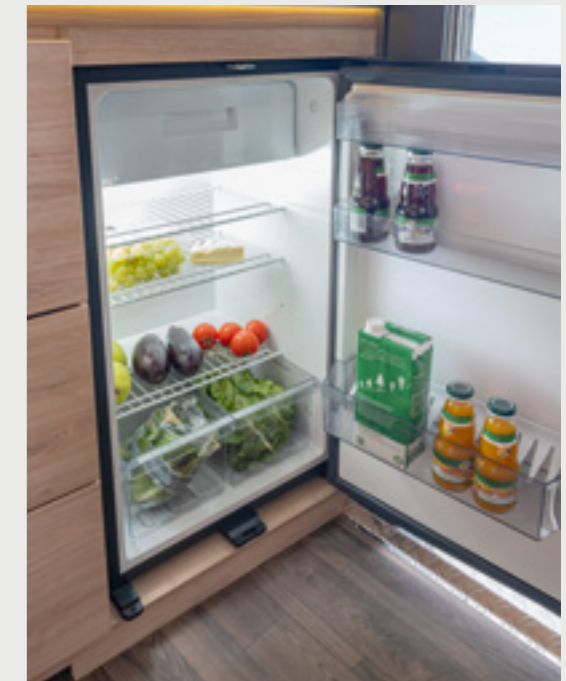

Ruime keuken in
de lengte

YASEO 340 PX. De koelkast is fluisterstil en houdt al uw levensmiddelen koel.