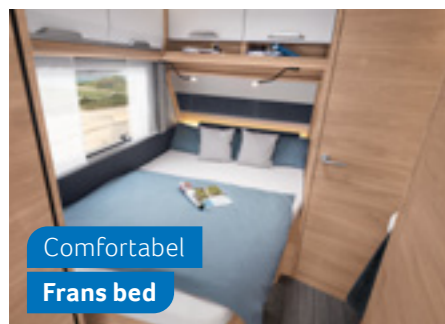

MEER INFO ONLINE  
knaus.com/suedwind

Exclusief  
Queensbed

**SÜDWIND 650 PXB.** Het exclusieve Queensbed is aan twee kanten makkelijk toegankelijk. De wandbekleding in lederoptiek zorgt voor een voelbaar hoogwaardige kwaliteit.