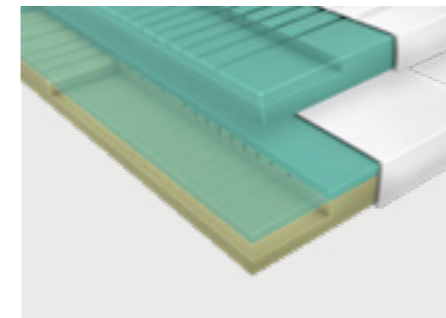

GEWELDIGE MATERIALEN

Wij bouwen meubels die een goed binnenklimaat creëren. De eisen die we aan het meubilair van onze caravans stellen, zijn enorm hoog. Daarom vertrouwen wij op hoogwaardige materialen, robuuste ontwerpen en technologieën die een leven lang inspireren.

Hoogwaardige integrale meubelbouw. Luchtcirculatie is één van belangrijkste voorwaarden voor een aangenaam en gezond binnenklimaat. (modelafhankelijk). Alle meubels worden zodanig van achteren geventileerd dat de verwarming optimaal kan werken. De open achterventilatieuitsparingen zorgen voor een perfecte circulatie van de verwarmingslucht en daardoor voor een gezellige warmte in het voertuig.

Innovatieve materialenmix. Wij gebruiken onder andere innovatieve en robuuste lichte materialen voor onze meubelen. In combinatie met de ueltechnologie en aluminiumprofielen verminderen al deze maatregelen het voertuiggewicht en zorgen ook voor extra stabiliteit van de carrosserie. (modelafhankelijk)

Plafondkasten. Ze worden bijzonder stabiel gebouwd en met een tussenruimte aan de wanden gemonteerd. Het resultaat: de lucht kan achter de kasten ongehinderd circuleren. Zo wordt condensvorming in de kasten voorkomen en blijven uw kleding en spullen altijd aangenaam droog en fris.

Soft-close. De plafondkasten met soft-close functie sluiten zacht en vergrendelen vanzelf. Dankzij de ruime, volledig uittrekbare lades en het soft-close mechanisme kunt u alles gemakkelijk opbergen. En natuurlijk sluiten ze geruisloos (modelafhankelijk).