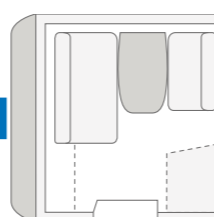

Gezellige
dinette